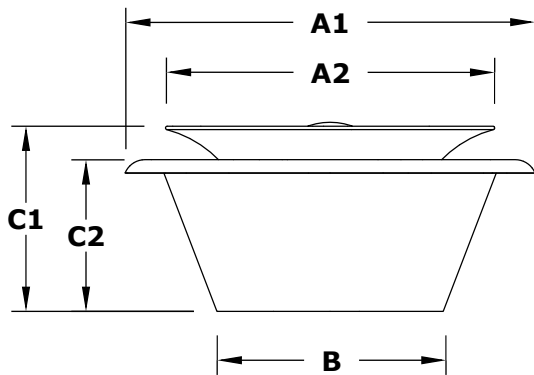

# COPPER CAZO FIRE AND WATER BOWL, 360° SPILL

**ISOMETRIC VIEW**

**TOP SIDE VIEW**

**FRONT SIDE VIEW**

**BOTTOM SIDE VIEW**

**SECTION VIEW**

SKU	A1	A2	B	C1	C2	D	E	BTU
OPT-30FW360	30"	24"	16"	13.5"	11"	15"	9"	45,000
OPT-30FW360E12V	30"	24"	16"	13.5"	11"	15"	9"	45,000
OPT-36FW360	36"	24"	20"	13.5"	11"	15"	13"	45,000
OPT-36FW360E12V	36"	24"	20"	13.5"	11"	15"	13"	45,000